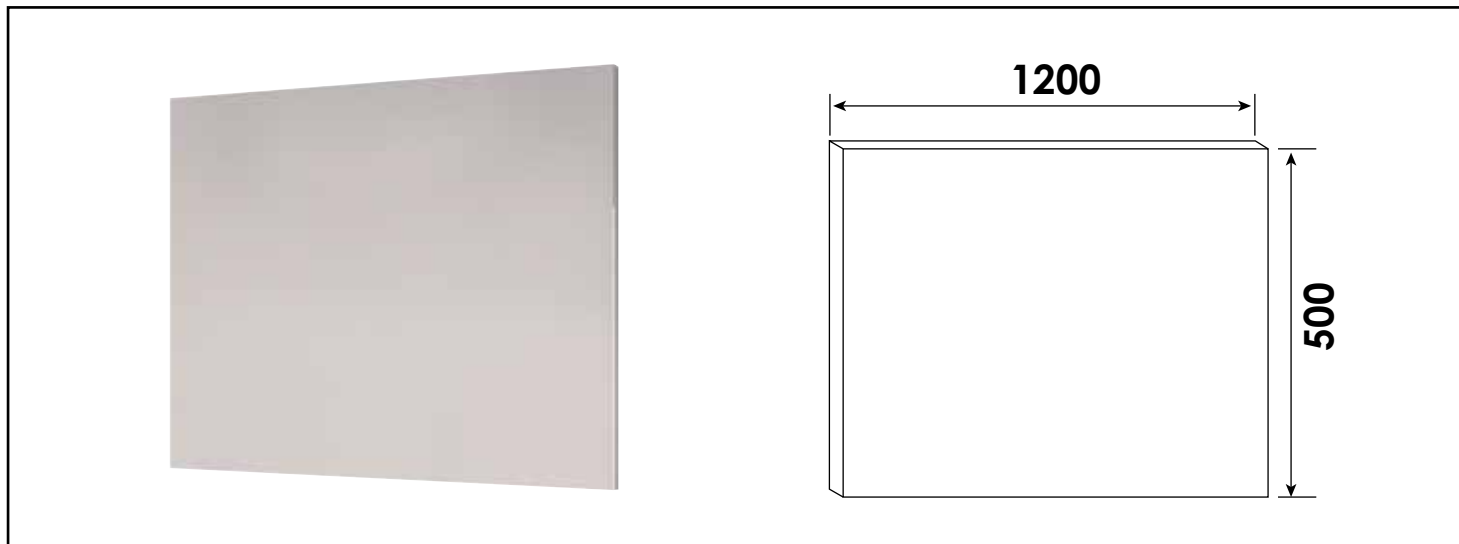

Référence : **404011522**

MIROIR SUSPENDU LUMPUR 2 - LARGEUR : 120 CM - LAQUÉ BLANC - NORME FSC

CARACTÉRISTIQUES

Miroir simple sur panneau bois suspendu
Fabrication européenne
Norme FSC
Ecotaxe en sus

CONDITIONS D'UTILISATION